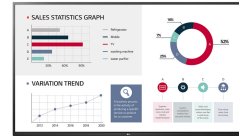

## LG 65UL3G Quadro digital 165,1 cm (65") IPS Wi-Fi 400 cd/m<sup>2</sup> 4K Ultra HD Preto

Marca : LG

Código do produto: 65UL3G-B

Nome do produto : 65UL3G

LG 65UL3G. Design de produto: Quadro digital. Tamanho do ecrã na diagonal: 165,1 cm (65"), Tecnologia de apresentação: IPS, Resolução: 3840 x 2160 pixels, Luminosidade: 400 cd/m<sup>2</sup>, Tipo de HD: 4K Ultra HD. Wi-Fi. Cor do produto: Preto